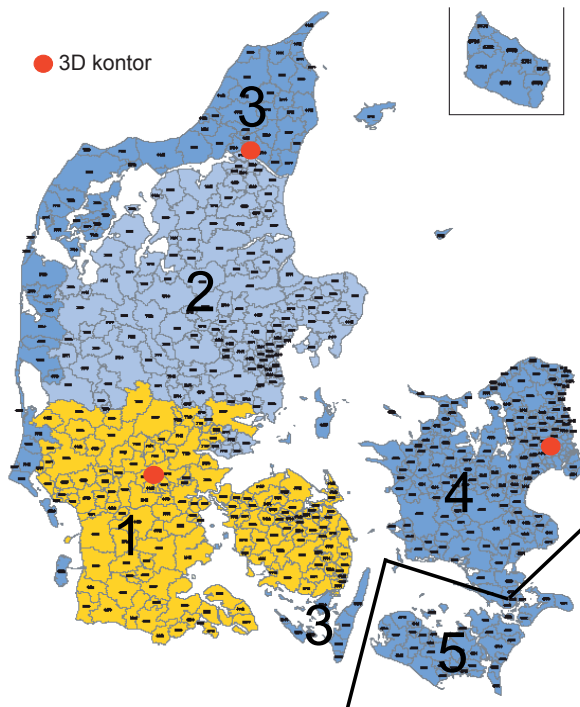

Aftalen indebærer, at der er tale om differenterede priser. Der er forskel på, hvor i landet prøverne skal hentes. Dette kan ses på kortet og tabellen med postnumre.

Men prisforskelle på afhentning er i endnu højere grad afhængige af bookingtidspunkt. Dette fremgår af de grønne, gule og røde priser. Det er således muligt at opnå nogle attraktive transportpriser gennem planlægning og tidlig booking – uanset hvor i landet prøverne skal hentes.