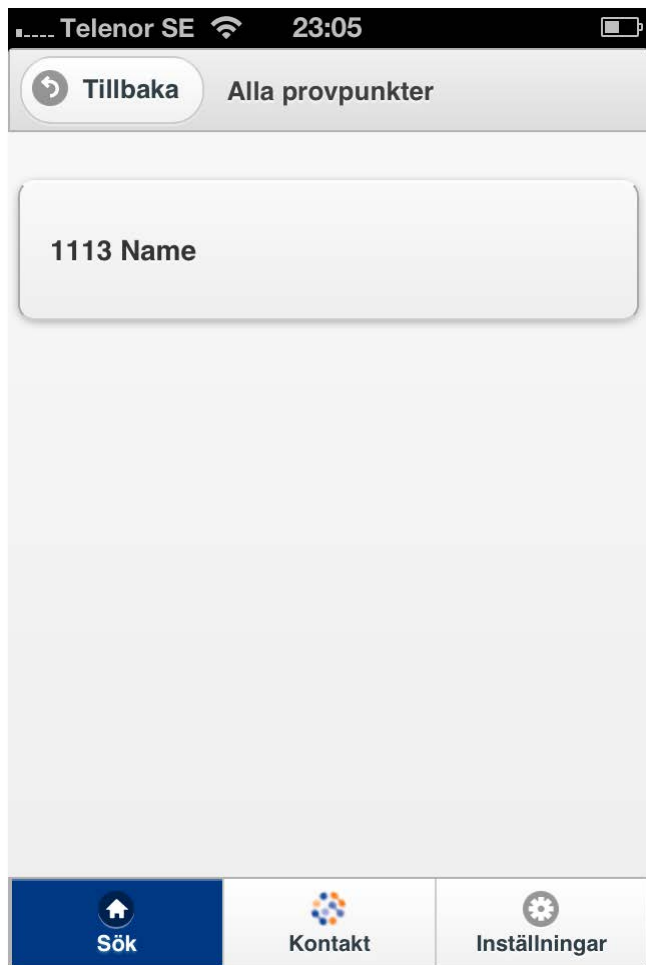

Sök via provpunkt

- Lista på provpunkter visas
- Klicka på önskad provpunkt