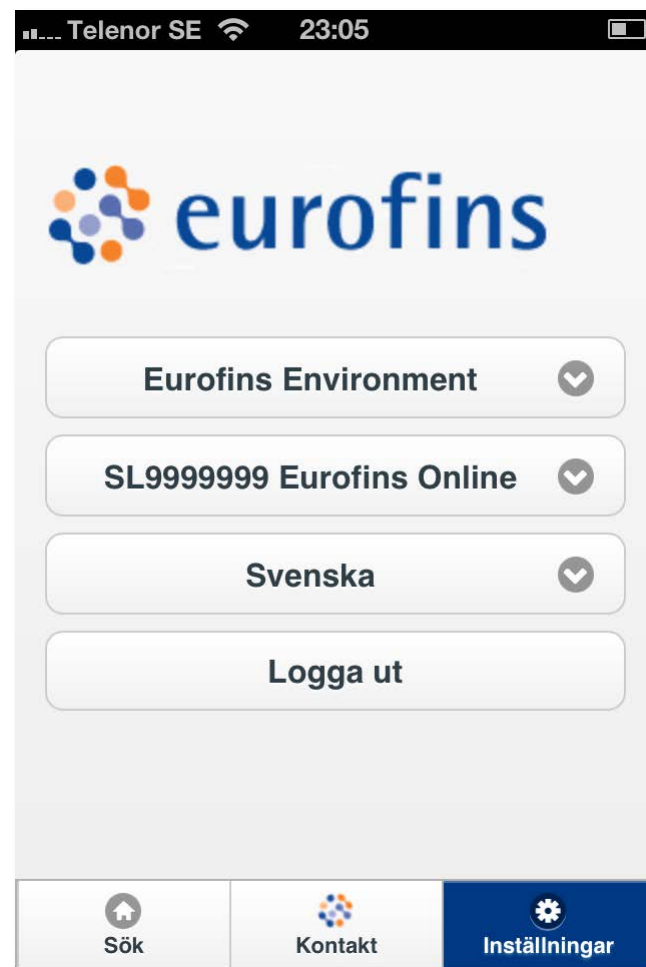

- Efter inloggning väljer man under **”Inställningar”** vilken leverantör och vilket kundnummer man vill se provresultat för.
- För tillfället är endast Eurofins Environment tillgängligt som leverantör.
- Endast Svenska är tillgängligt som språk i ver 1.0