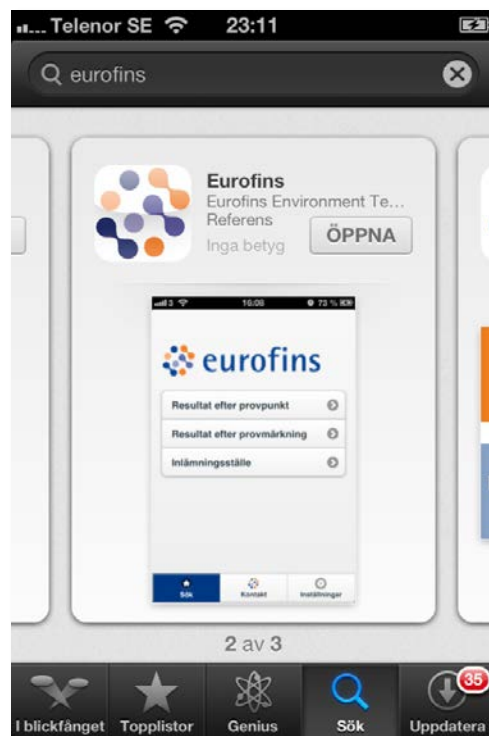

Mobilapp Eurofins Environment version 1.0

2013-03-12

- Mobilappen kan laddas ner på [App StoreSM](#) och [Google PlayTM](#).
- Alternativt kan du manuellt söka i "butikerna" efter "Eurofins" och välj appen utgiven av Eurofins Environment Testing Sweden AB.
- Appen fungerar på IOS 5.0 samt Android 2.3.3 eller senare.

The screenshot shows the Eurofins mobile app interface. At the top, the status bar displays 'Telenor SE', signal strength, Wi-Fi, and the time '22:59'. The app header features the Eurofins logo and the text 'eurofins'. Below the header, there are two buttons: 'Provinlämning' and 'Kontakt'. Underneath these are two input fields: the first contains the text 'appdemo' and the second is labeled 'lösenord'. At the bottom, there is a prominent orange button labeled 'Logga in'.