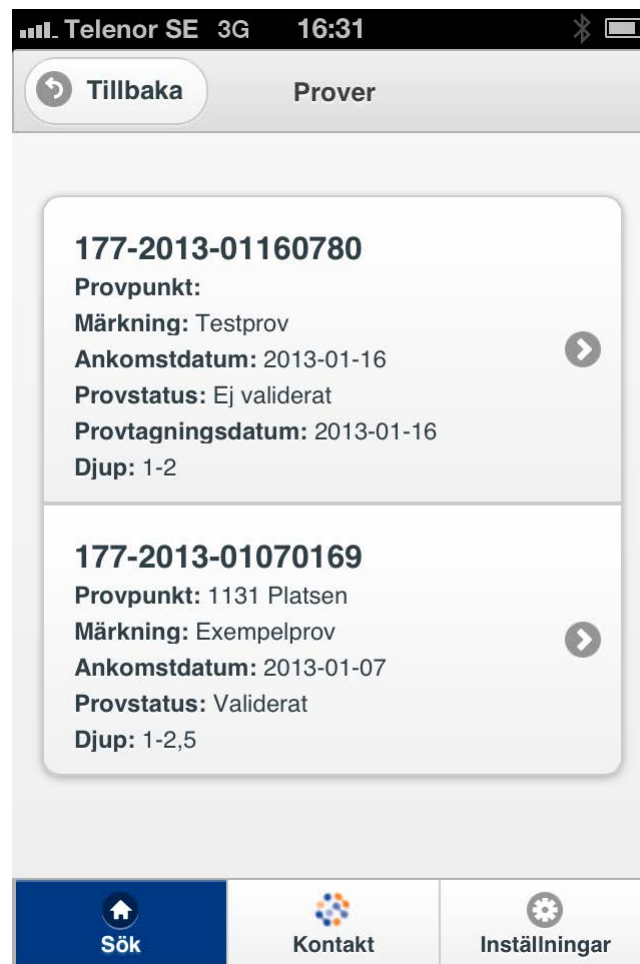

- Lista med provinformation visas.
- Klicka på önskat prov