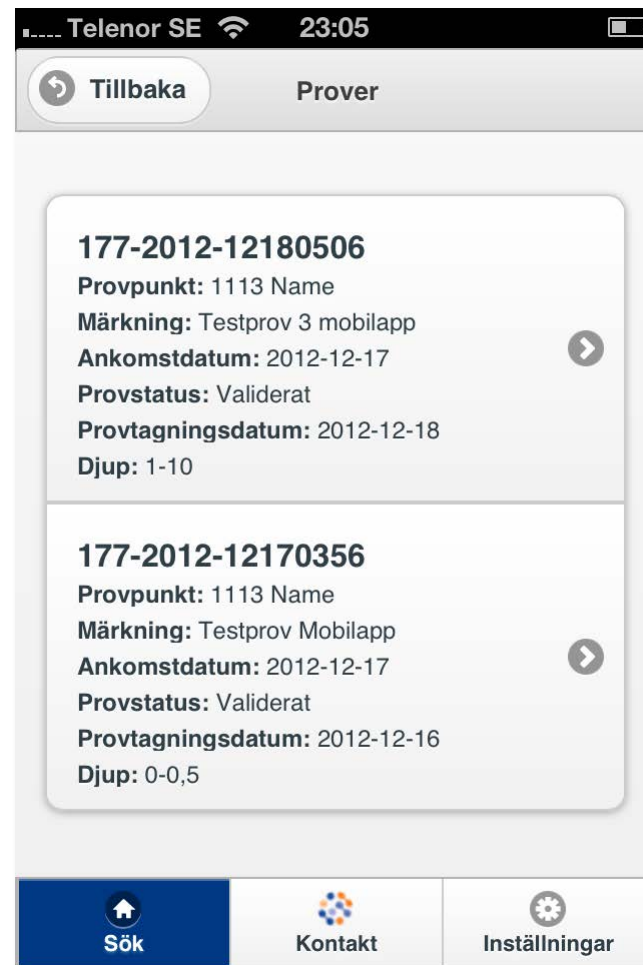

- Under ”**Sök**” kan man välja att söka efter prover via **provpunkt** eller **provmärkning**.
- ”**Provinlämning**” visar en lista på inlämningsställen med det närmsta överst i listan.

- **Startdatum** och **slutdatum** för sökningen kan ändras och är **ankomstdatum till labbet**.
- **”Sök i alla provpunkter”** visar en lista på alla provpunkter som har prover under den aktuella tidsperioden.
- I rutan **”Filtrera resultat”** kan **början** på provpunktens namn anges för att filtrera fram en eller flera provpunkter. Lista med provpunkter visas direkt när du börjar skriva i sökrutan. Om listan är tom saknas provpunkt som matchar ditt sökvillkor, alternativt behöver du söka på en annan tidsperiod.

The screenshot shows the mobile app interface for searching by sampling point. At the top, the status bar shows 'Telenor SE', signal strength, Wi-Fi, and the time '23:35'. Below the status bar is a navigation bar with a 'Tillbaka' button and the text 'Sök efter provpunkt'. The main content area contains two date input fields: 'Startdatum' with the value '9 dec 2012' and 'Slutdatum' with the value '6 jan 2013'. Below these fields is a prominent orange button labeled 'Sök i alla provpunkter'. Underneath the button is a search input field with a magnifying glass icon and the placeholder text 'Filtrera resultat...'. At the bottom of the screen is a dark blue navigation bar with three icons: a home icon labeled 'Sök', the Eurofins logo labeled 'Kontakt', and a gear icon labeled 'Inställningar'.

Sök via provpunkt

- Lista på provpunkter visas
- Klicka på önskad provpunkt

- Lista med provinformation visas.
- Klicka på önskat prov

- I vyn för provresultat redovisas provinformation som Provpunkt, Märkning, Ankomstdatum, Provstatus, Provtagningsdatum och Djup.
- Observera att resultatens status är samma som provets och såväl *Validerade* som *Ej validerade* resultat visas i appen.
- Provresultat redovisas i listan tillsammans med enhet och mätosäkerhet.