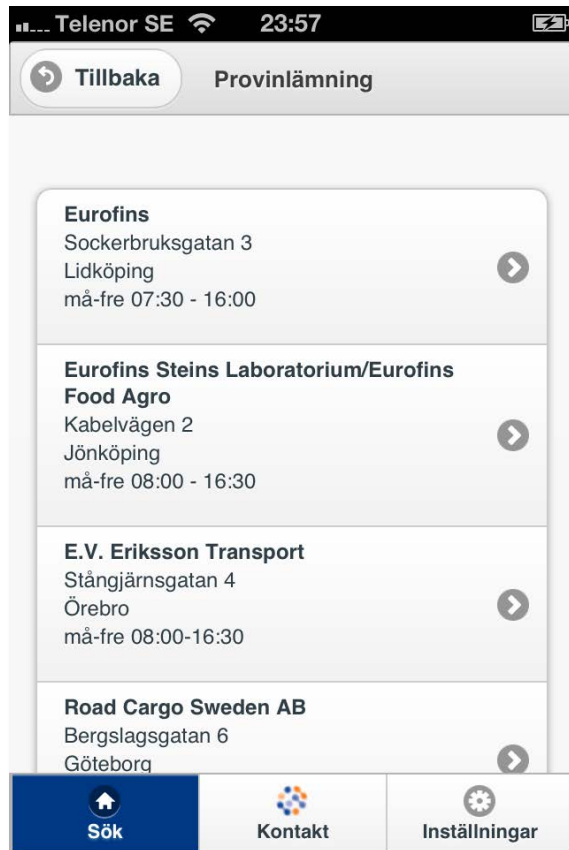

- Närmast inlämningsställe visas överst
- Valt inlämningsställe visas på kartan