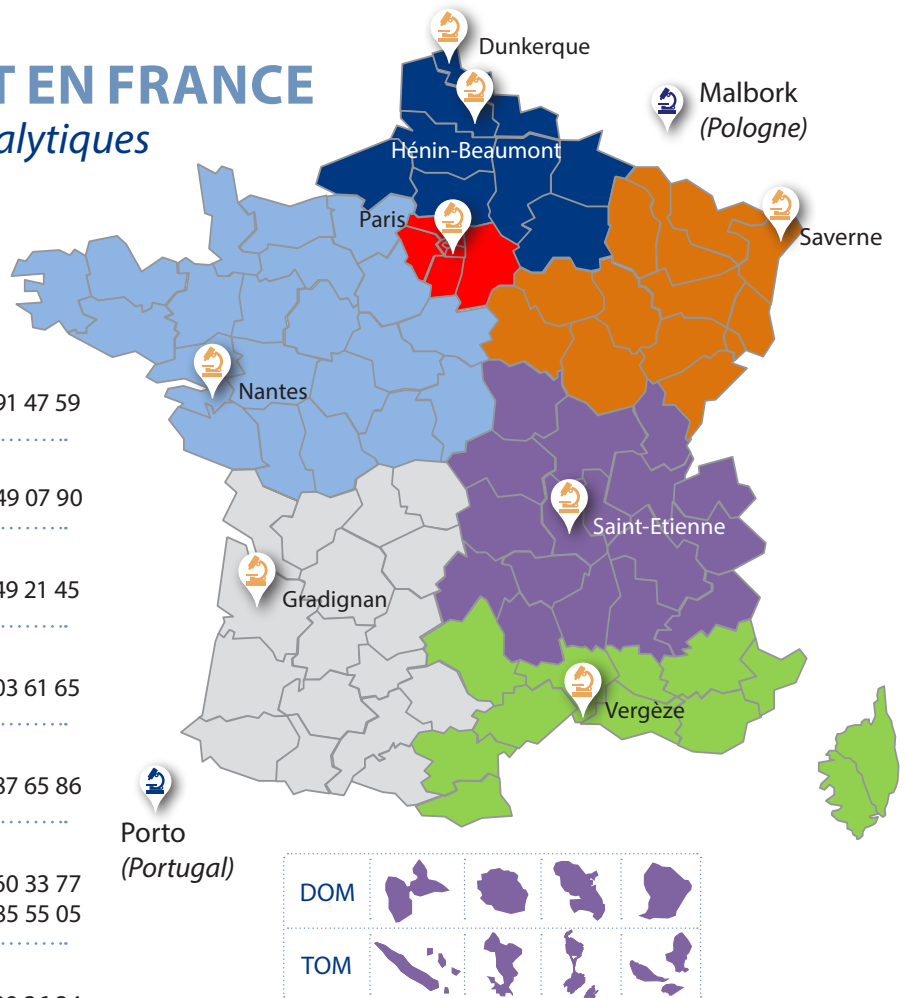

Besoin d'un devis ?

Vos interlocuteurs commerciaux

- **Région Nord**
  Ingrid PINECKI ☎ 06 72 91 47 59

- **Région Ile-de-France**
  Guillaume ACHARD-VINCENT ☎ 06 42 49 07 90

- **Région Nord-Est**
  David DURAND ☎ 06 47 49 21 45

- **Régions Sud-Est et DOM-TOM**
  Corentin COMBE ☎ 06 71 03 61 65

- **Région Sud**
  Elodie LAMBERT ☎ 06 07 87 65 86

- **Région Sud-Ouest**
  Kévin VIEIRA ☎ 06 21 60 33 77
  Clothilde BOURGES ☎ 06 82 85 55 05

- **Région Ouest**
  Anne CAPDEVILLE ☎ 06 18 29 36 34