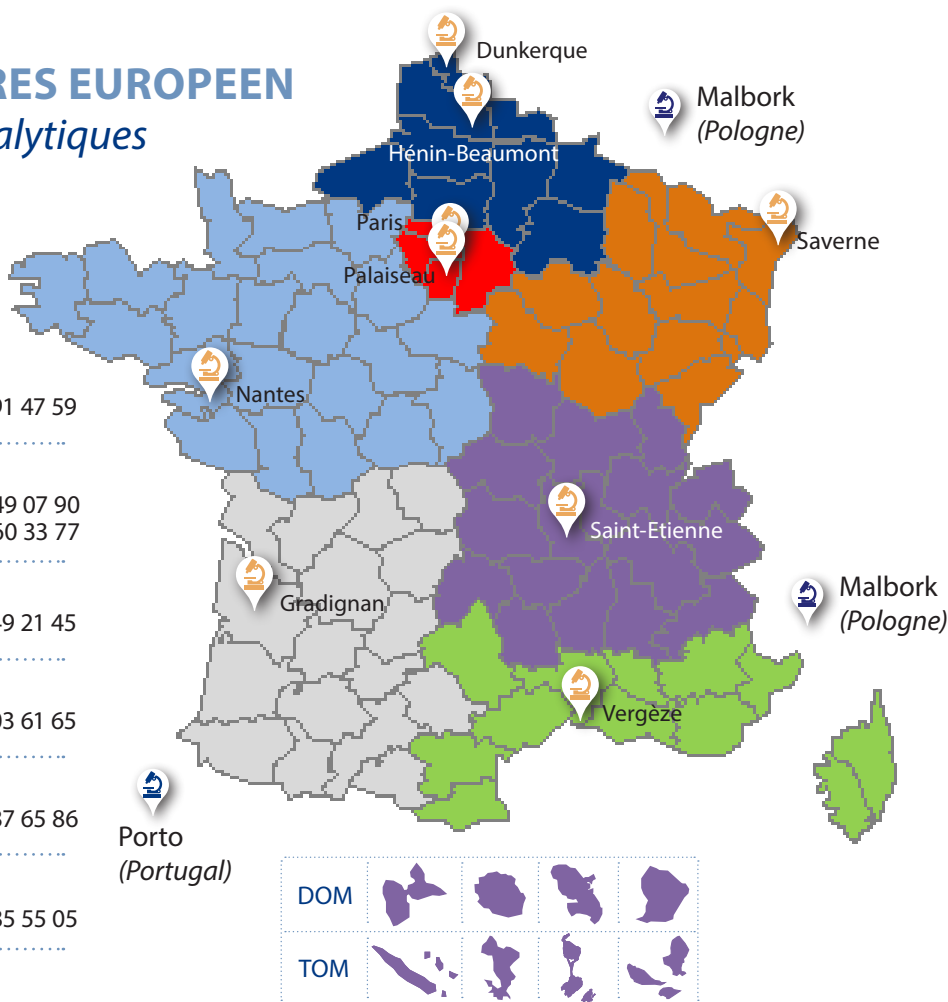

---

- **Régions Sud-Est et DOM-TOM**  
 Corentin COMBE ☎ 06 71 03 61 65

---

- **Région Sud**  
 Elodie LAMBERT ☎ 06 07 87 65 86

---

- **Région Sud-Ouest**  
 Clothilde BOURGES ☎ 06 82 85 55 05

---

- **Région Ouest**  
 Anne CAPDEVILLE ☎ 06 18 29 36 34

## 12 LABORATOIRES POUR VOS ANALYSES